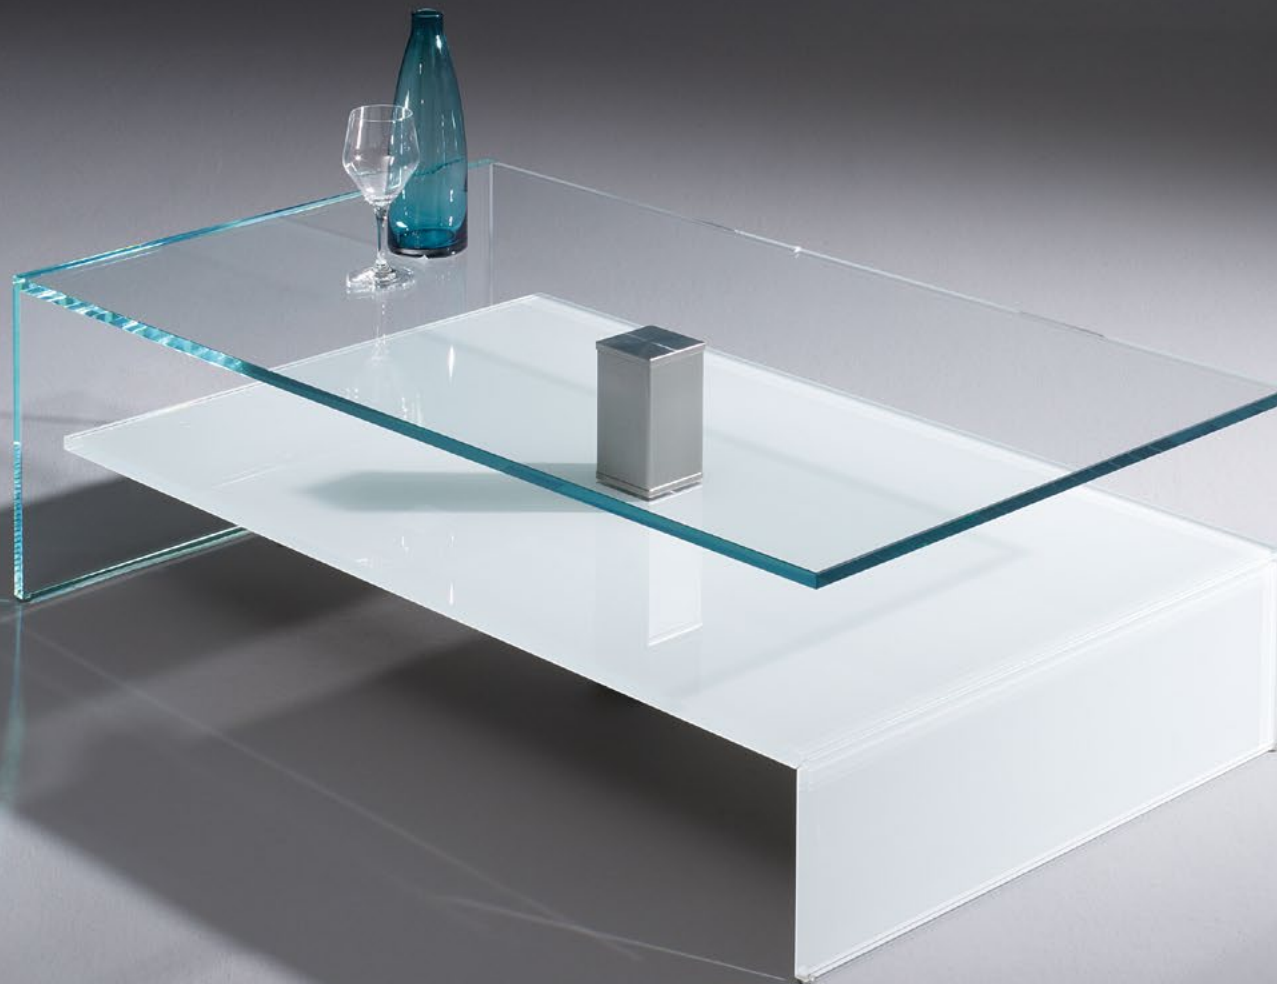

DREIECK DESIGN

MADE IN GERMANY · SINCE 1984

WWW.DREIECK-DESIGN.COM

**1**

NUO - Das innovative Design dieses Couchtisches passt hervorragend in ein nach aktuellen Gestaltungsvorstellungen konzipiertes Ambiente. Zwei große Glaswinkel, der obere klar, der untere in einer der aktuellen Farben hochwertig hinterlackiert, sind miteinander nur durch eine Mittelsäule aus fein gebürstetem oder glänzend handpoliertem Edelstahl verbunden. Diese leichte und doch so geradlinige Linienführung vereint die scheinbar schwebenden Elemente zu einem Beispiel wirklich modernen Designs.

NUO - the innovative design of this coffee table fits perfectly into your modern ambiance. Two large glass-angles, the upper clear, the lower painted in one of the current colors, are connected by a center pillar made of fine brushed or hand - polished stainless steel. This soft, but linear line management combines the floating elements into an example of modern design.

DIMENSIONEN

NUO 95	95 x 95 x 36 cm
NUO 27	120 x 70 x 36 cm

Maße [b x t x h] | Dimensions [w x d x h]

ABBILDUNGEN

- 1 N 27 OW c | reinweiss
N 27 OW c | pure white
- 2 N 95 c | color rubinrot
N 95 c | color ruby red
- 3 N 27 c | color tiefschwarz
N 27 c | color jet black

OW = OPTIWHITE - Glas

2

3

SONDERMAßE SIND MÖGLICH
CUSTOM SIZES AVAILABLE