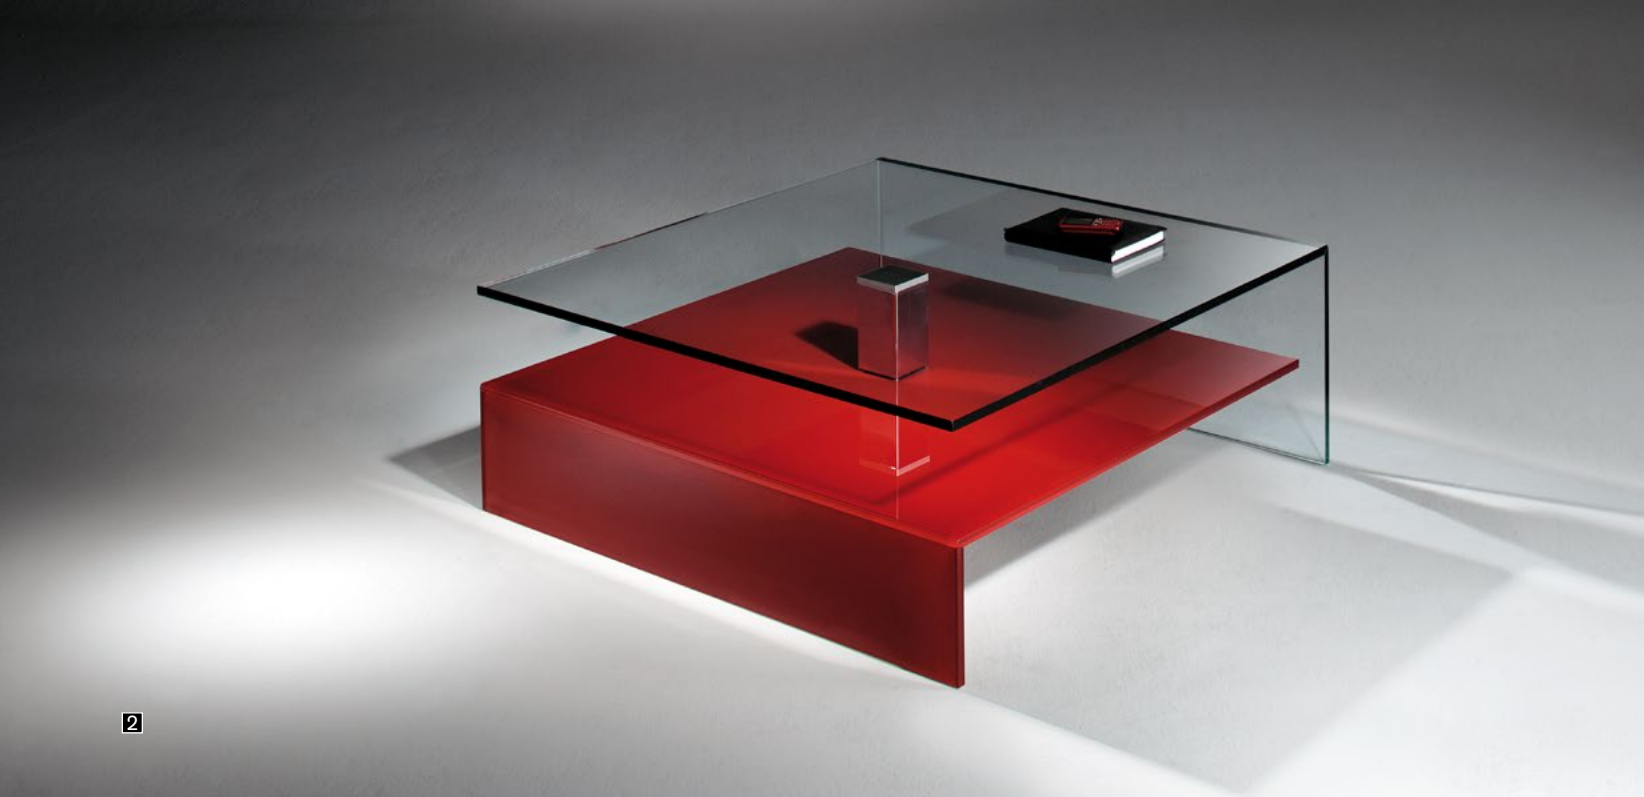

DIMENSIONEN

NUO 95	95 x 95 x 36 cm
NUO 27	120 x 70 x 36 cm

Maße [b x t x h] | Dimensions [w x d x h]

ABBILDUNGEN

- 1 N 27 OW c | reinweiss
  N 27 OW c | pure white
- 2 N 95 c | color rubinrot
  N 95 c | color ruby red
- 3 N 27 c | color tiefschwarz
  N 27 c | color jet black

OW = OPTIWHITE - Glas

2